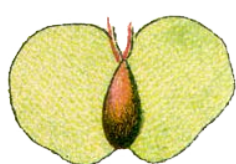

ЗЕЛЕНый УЛЬТИМАТУМ

сайт: greenultimatum.ru

телефон: +7 (495) 642-30-52

email: info@greenultimatum.ru

Режим работы:

Ежедневно с 8.00 - 22.00

Береза Юнги

Береза Юнги (*Betula pendula Youngii*) - культурное растение семейства Березовые, выведено из березы повислой (*Betula pendula*). Растет медленно, в высоту не превышает 6 м., отличается живописной, шарообразной кроной со свисающими, тонкими ветвями. Выращивается в питомниках, часто используется в ландшафтном дизайне и озеленении.

ветвь березы с листьями
и пестиковой сережкой

ветвь березы с листьями
и тычиночными сережками

пестиковая
сережка

тычиночное соцветие

тычиночное соцветие

тычинки

чешуйка

плод

пестичное соцветие
и покровная чешуйка

пестичное соцветие
березы в разрезе