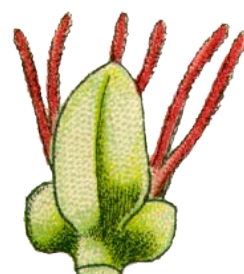

ЗЕЛЕНый УЛЬТИМАТУМ

сайт: greenultimatum.ru

телефон: +7 (495) 642-30-52

email: info@greenultimatum.ru

Режим работы:

Ежедневно с 8.00 - 22.00

Береза Юнги

Береза Юнги (*Betula pendula Youngii*) - культурное растение семейства Березовые, выведено из березы повислой (*Betula pendula*). Растет медленно, в высоту не превышает 6 м., отличается живописной, шарообразной кроной со свисающими, тонкими ветвями. Выращивается в питомниках, часто используется в ландшафтном дизайне и озеленении.

ветвь березы с листьями
и пестиковой сережкой

ветвь березы с листьями
и тычиночными сережками

пестиковая
сережка

тычиночное соцветие

тычиночное соцветие

тычинки

чешуйка

плод

пестичное соцветие
и покровная чешуйка

пестичное соцветие
березы в разрезе